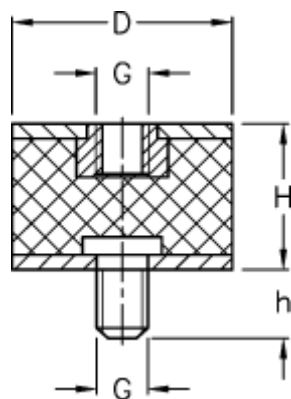

Varenummer: 51201225136710
Beskrivelse: KLEE Vibrationsdæmper type 2
50-30-2, M12/M12x10, NR - 57 shore

Mål

D = 50
G = M12
h = 10
H = 30